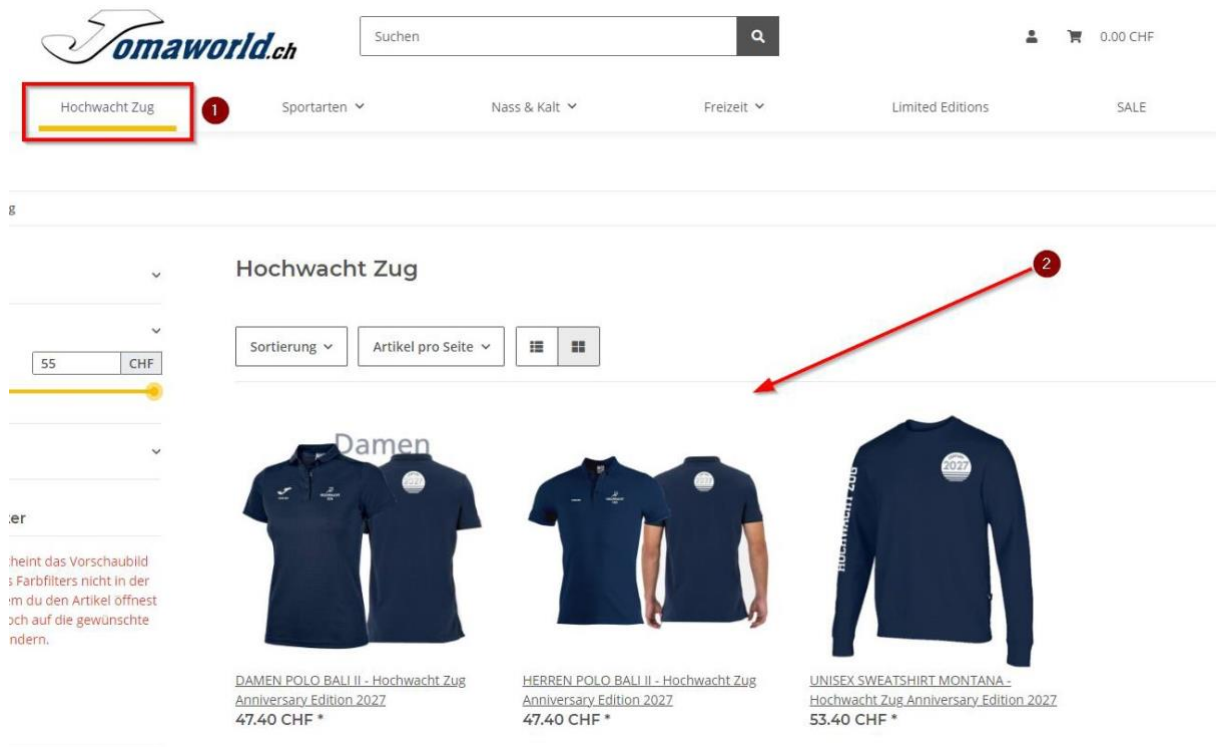

Kontaktdaten

E-Mail

Telefon - optionale Angabe Mobiltelefon

Passwort Passwort (Wdh.)

Du bist jetzt angemeldet und kannst somit ab sofort bestellen.

2. Oben links in der Menüleiste sollte jetzt der Button **Hochwacht Zug** sichtbar sein. **Alle Artikel** in diesem **Ordner** sind **zum angegebenen Preis exkl. Versandkosten erhältlich. Die Artikel werden wie auf dem Bild geliefert.**